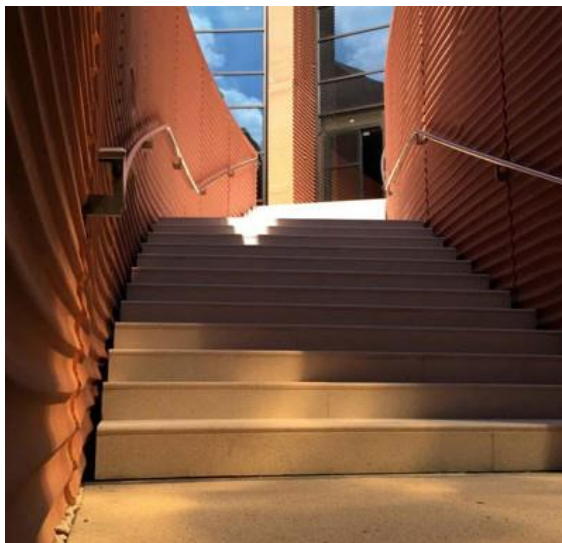

Sfruttando la propria esperienza maturata in oltre 50 anni, Alcos è diventata leader italiana nella produzione di rampe scala.

La nostra carpenteria metallica ci permette di realizzare casseforme a misura per ciascuna commessa, senza limiti geometrici o dimensionali delle rampe.

Esempi di realizzazioni sono:

- Padiglione Emirates – Expo 2015 – rampe rette ed elicoidali
- Rampe scala SEIMILANO – Borio Mangiarotti – 240 rampe scala prodotte in 2 mesi
- Rampe scala stadio Atalanta – Curve Nord e Sud
- Vani e rampe scala Serravalle Outlet